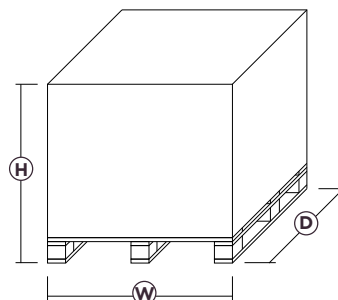

Misure / Dimensions

A	115,0 cm / 43,7 in
B	89,2 cm / 34,3 in
C	79,4 cm / 31,3 in
D	158,5 - 160,5 cm / 62,4 - 63,1 in
E	62 cm / 24,4 in
F	20,8 cm / 8,2 in
G	25,5 cm / 10 in
H	60,6 cm / 23,8 in
∅	18 cm / 7 in

Lista componenti / Assembly part list

Componenti / Parts list

CODICE	N°	DESCRIZIONE
a	SCMB-01-032	1 Cupola camera forno
b	SSML-01-055	1 Archetto
c	SDGT-01-050	1 Sportello
d	SALI-03-0047	1 Carter gas
e	SALI-01-016	1 KIT GAS 24Kw
f		1 SIPOREX 790x600x100
g	SCMB-01-035	1 Vasca camera forno
h		1 Piano refrattario
i	SDGT-01-047	1 Comignolo
l	TI_180_750_SAT	1 Tubo inox 180 mm
m	SQUA-01-014	1 Flangia
n	SCRT-01-030	1 Carter
o	YT63-135	1 Termometro
p	D14PIED-M10X20	4 Piedini regolabili 50-60 mm
q	SSML-01-054	1 Davanzale
r	GENELP003IQ	1 Accenditore
s	411576	1 Batteria
t	MAN708X6.5	1 Manopola

Misure imballo / Packaging dimensions

H	cm	in
W	cm	in
D	cm	in
Peso	Kg	Weight lbs

Materiali di confezionamento: cassa legno

Packaging material: wood box