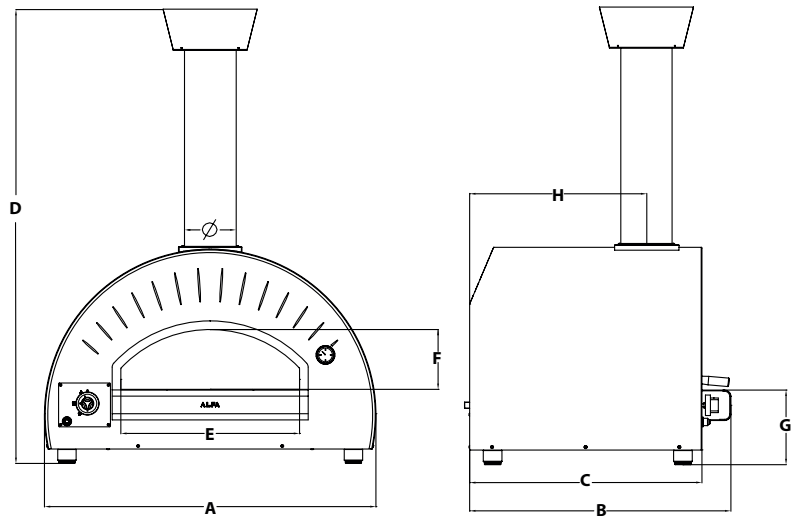

ALFA

SCHEDA TECNICA

forno a gas GPL
DOLCE VITA TOP

FXDOLC-GGRI-T

diamond
grey

Materiali utilizzati: lamiera ferro, acciaio inox, fibra ceramica
Tipo di refrattario: tavella silico-alluminoso
Combustibile raccomandato: gas GPL

Used material: iron sheet, stainless steel, ceramic fiber
Type of refractory: Alumina silicate bricks
Recommended fuel: LPG gas

Dettagli tecnici / Technical details

Peso <i>Weight</i>	142 kg 312 lbs	Temperatura massima <i>Max oven temperature</i>	400°C 752°F
Area piano forno <i>Oven floor area</i>	0,48 m ² 5,16 ft ²	Combustibile raccomandato <i>Recommended fuel</i>	Gas GPL (G30 / G31) LPG gas (G30 / G31)
Dim. piano forno <i>Oven floor dim.</i>	80 x 60 x 5,4 cm 31,5 x 23,6 x 2 in	Categoria gas <i>Gas category</i>	I3+ GPL
Minuti per scaldare <i>Heating time (min)</i>	15	Consumo massimo (G30/G31) <i>Maximum consumption (G30/G31)</i>	1,35 / 1,32 kg/h
N° pizze alla volta <i>Pizza capacity</i>	4	Potenza nominale <i>Heat capacity</i>	24 kW - 20640 kCal/h 81891 BTU
Infornata di pane <i>Bread capacity</i>	4 kg 8,8 lbs	Funzionamento a G30 / G31 <i>G30 / G31 operation</i>	28..30 / 37 mbar 11 in WC

Misure / Dimensions

A	115,0 cm / 43,7 in
B	89,2 cm / 34,3 in
C	79,4 cm / 31,3 in
D	158,5 - 160,5 cm / 62,4 - 63,1 in
E	62 cm / 24,4 in
F	20,8 cm / 8,2 in
G	25,5 cm / 10 in
H	60,6 cm / 23,8 in
∅	18 cm / 7 in

Misure imballo / Packaging dimensions

H	cm	in
W	cm	in
D	cm	in
Peso	Kg	Weight lbs

Materiali di confezionamento: cassa legno

Packaging material: wood box