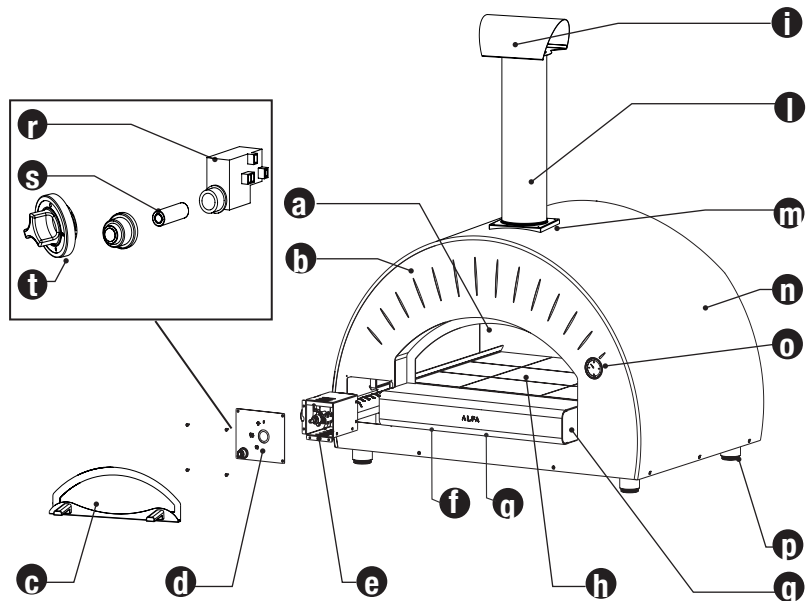

Used material: iron sheet, stainless steel, ceramic fiber
Type of refractory: Alumina silicate bricks
Recommended fuel: LPG gas

Dettagli tecnici / Technical details

Peso <i>Weight</i>	142 kg 312 lbs	Temperatura massima <i>Max oven temperature</i>	400°C 752°F
Area piano forno <i>Oven floor area</i>	0,48 m ² 5,16 ft ²	Combustibile raccomandato <i>Recommended fuel</i>	Gas GPL (G30 / G31) LPG gas (G30 / G31)
Dim. piano forno <i>Oven floor dim.</i>	80 x 60 x 5,4 cm 31,5 x 23,6 x 2 in	Categoria gas <i>Gas category</i>	I3+ GPL
Minuti per scaldare <i>Heating time (min)</i>	15	Consumo massimo (G30/G31) <i>Maximum consumption (G30/G31)</i>	1,35 / 1,32 kg/h
N° pizze alla volta <i>Pizza capacity</i>	4	Potenza nominale <i>Heat capacity</i>	24 kW - 20640 kCal/h 81891 BTU
Infornata di pane <i>Bread capacity</i>	4 kg 8,8 lbs	Funzionamento a G30 / G31 <i>G30 / G31 operation</i>	28..30 / 37 mbar 11 in WC

Misure / Dimensions

A	115,0 cm / 43,7 in
B	89,2 cm / 34,3 in
C	79,4 cm / 31,3 in
D	158,5 - 160,5 cm / 62,4 - 63,1 in
E	62 cm / 24,4 in
F	20,8 cm / 8,2 in
G	25,5 cm / 10 in
H	60,6 cm / 23,8 in
∅	18 cm / 7 in

Lista componenti / Assembly part list

Componenti / Parts list

CODICE	N°	DESCRIZIONE
a	SCMB-01-032	1 Cupola camera forno
b	SSML-01-055	1 Archetto
c	SDGT-01-050	1 Sportello
d	SALI-03-0047	1 Carter gas
e	SALI-01-016	1 KIT GAS 24Kw
f		1 SIPOREX 790x600x100
g	SCMB-01-035	1 Vasca camera forno
h		1 Piano refrattario
i	SDGT-01-047	1 Comignolo
l	TI_180_750_SAT	1 Tubo inox 180 mm
m	SQUA-01-014	1 Flangia
n	SCRT-01-030	1 Carter
o	YT63-135	1 Termometro
p	D14PIED-M10X20	4 Piedini regolabili 50-60 mm
q	SSML-01-054	1 Davanzale
r	GENELP003IQ	1 Accenditore
s	411576	1 Batteria
t	MAN708X6.5	1 Manopola