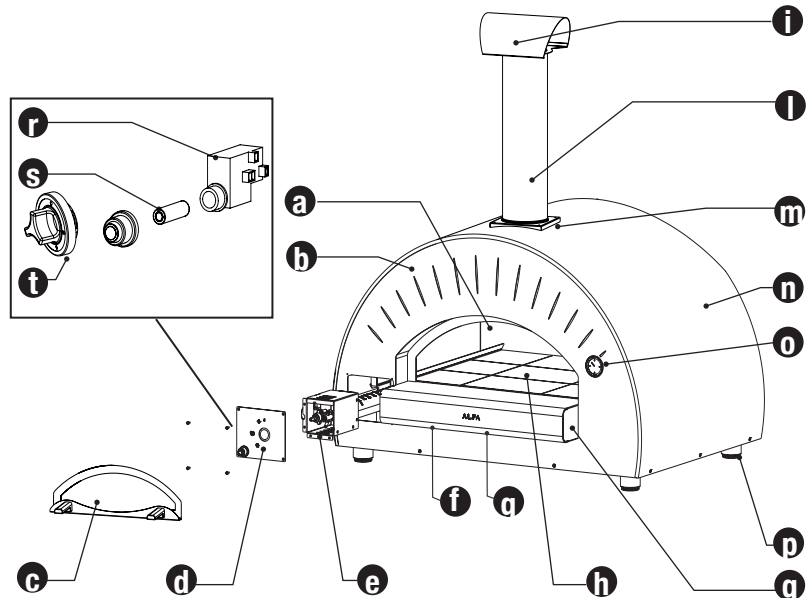

Used material: iron sheet, stainless steel, ceramic fiber
Type of refractory: Alumina silicate bricks
Recommended fuel: Natural gas (Methane)

Dettagli tecnici / Technical details

Peso <i>Weight</i>	142 kg 312 lbs	Temperatura massima <i>Max oven temperature</i>	400°C 752°F
Area piano forno <i>Oven floor area</i>	0,48 m ² 5,16 ft ²	Combustibile raccomandato <i>Recommended fuel</i>	Gas metano (G20) Natural gas (G20)
Dim. piano forno <i>Oven floor dim.</i>	80 x 60 x 5,4 cm 31,5 x 23,6 x 2 in	Categoria gas <i>Gas category</i>	I2H (Metano)
Minuti per scaldare <i>Heating time (min)</i>	15	Consumo massimo (G20) <i>Maximum consumption (G20)</i>	1,76 m ³ /h
N° pizze alla volta <i>Pizza capacity</i>	4	Potenza nominale <i>Heat capacity</i>	18,5 kW
Infornata di pane <i>Bread capacity</i>	4 kg 8,8 lbs	Funzionamento a G20 <i>G20 operation</i>	20 mbar 4 in WC

Misure / Dimensions

A	115,0 cm / 43,7 in
B	89,2 cm / 34,3 in
C	79,4 cm / 31,3 in
D	158,5 - 160,5 cm / 62,4 - 63,1 in
E	62 cm / 24,4 in
F	20,8 cm / 8,2 in
G	25,5 cm / 10 in
H	60,6 cm / 23,8 in
Φ	18 cm / 7 in

Lista componenti / Assembly part list

Componenti / Parts list

CODICE	N°	DESCRIZIONE
a	SCMB-01-032	1 Cupola camera forno
b	SSML-01-055	1 Archetto
c	SDGT-01-050	1 Sportello
d	SALI-03-0047	1 Carter gas
e	SALI-01-016	1 KIT GAS 24Kw
f		1 SIPOREX 790x600x100
g	SCMB-01-035	1 Vasca camera forno
h		1 Piano refrattario
i	SDGT-01-047	1 Comignolo
l	TI_180_750_SAT	1 Tubo inox 180 mm
m	SQUA-01-014	1 Flangia
n	SCRT-01-030	1 Carter
o	YT63-135	1 Termometro
p	D14PIED-M10X20	4 Piedini regolabili 50-60 mm
q	SSML-01-054	1 Davanzale
r	GENELP003IQ	1 Accenditore
s	411576	1 Batteria
t	MAN708X6.5	1 Manopola