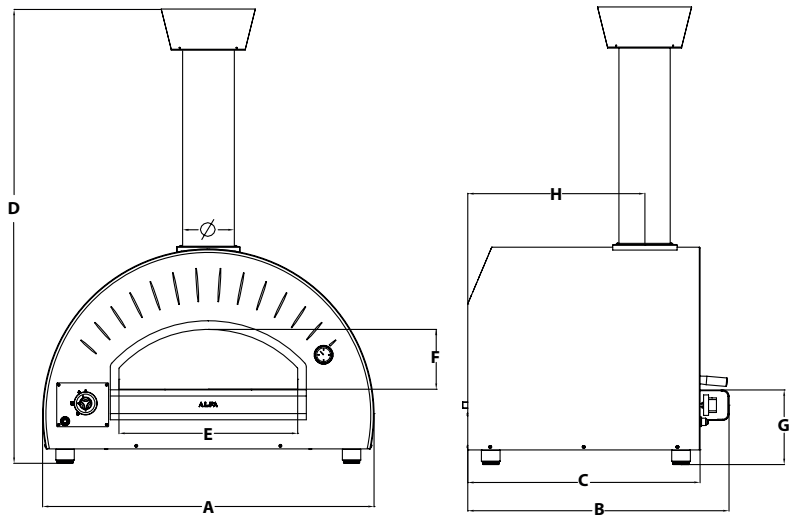

ALFA

SCHEDA TECNICA
forno a gas metano
DOLCE VITA TOP

FXDOLC-MGRI-T

diamond
grey

Materiali utilizzati: lamiera ferro, acciaio inox, fibra ceramica
Tipo di refrattario: tavella silico-alluminoso
Combustibile raccomandato: gas Metano

Used material: iron sheet, stainless steel, ceramic fiber
Type of refractory: Alumina silicate bricks
Recommended fuel: Natural gas (Methane)

Dettagli tecnici / Technical details

Peso <i>Weight</i>	142 kg 312 lbs	Temperatura massima <i>Max oven temperature</i>	400°C 752°F
Area piano forno <i>Oven floor area</i>	0,48 m ² 5,16 ft ²	Combustibile raccomandato <i>Recommended fuel</i>	Gas metano (G20) Natural gas (G20)
Dim. piano forno <i>Oven floor dim.</i>	80 x 60 x 5,4 cm 31,5 x 23,6 x 2 in	Categoria gas <i>Gas category</i>	I2H (Metano)
Minuti per scaldare <i>Heating time (min)</i>	15	Consumo massimo (G20) <i>Maximum consumption (G20)</i>	1,76 m ³ /h
N° pizze alla volta <i>Pizza capacity</i>	4	Potenza nominale <i>Heat capacity</i>	18,5 kW
Infornata di pane <i>Bread capacity</i>	4 kg 8,8 lbs	Funzionamento a G20 <i>G20 operation</i>	20 mbar 4 in WC

Misure / Dimensions

A	115,0 cm / 43,7 in
B	89,2 cm / 34,3 in
C	79,4 cm / 31,3 in
D	158,5 - 160,5 cm / 62,4 - 63,1 in
E	62 cm / 24,4 in
F	20,8 cm / 8,2 in
G	25,5 cm / 10 in
H	60,6 cm / 23,8 in
Φ	18 cm / 7 in

Misure imballo / Packaging dimensions

H	cm	in
W	cm	in
D	cm	in
Peso	Kg	Weight lbs

Materiali di confezionamento: cassa legno

Packaging material: wood box