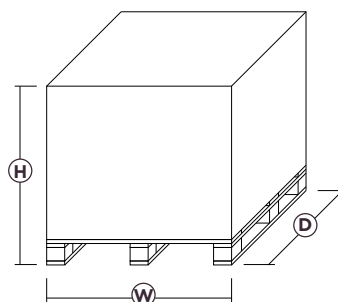

Misure / Dimensions

A	115,0 cm / 43,7 in
B	89,2 cm / 34,3 in
C	79,4 cm / 31,3 in
D	158,5 - 160,5 cm / 62,4 - 63,1 in
E	62 cm / 24,4 in
F	20,8 cm / 8,2 in
G	25,5 cm / 10 in
H	60,6 cm / 23,8 in
Φ	18 cm / 7 in

Lista componenti / Assembly part list

Componenti / Parts list

CODICE	N°	DESCRIZIONE
a	SCMB-01-032	1 Cupola camera forno
b	SSML-01-055	1 Archetto
c	SDGT-01-050	1 Sportello
d	SALI-03-0047	1 Carter gas
e	SALI-01-016	1 KIT GAS 24Kw
f		1 SIPOREX 790x600x100
g	SCMB-01-035	1 Vasca camera forno
h		1 Piano refrattario
i	SDGT-01-047	1 Comignolo
l	TI_180_750_SAT	1 Tubo inox 180 mm
m	SQUA-01-014	1 Flangia
n	SCRT-01-030	1 Carter
o	YT63-135	1 Termometro
p	D14PIED-M10X20	4 Piedini regolabili 50-60 mm
q	SSML-01-054	1 Davanzale
r	GENELP003IQ	1 Accenditore
s	411576	1 Batteria
t	MAN708X6.5	1 Manopola

Misure imballo / Packaging dimensions

H	cm	in
W	cm	in
D	cm	in
Peso	Kg	Weight lbs

Materiali di confezionamento: cassa legno

Packaging material: wood box